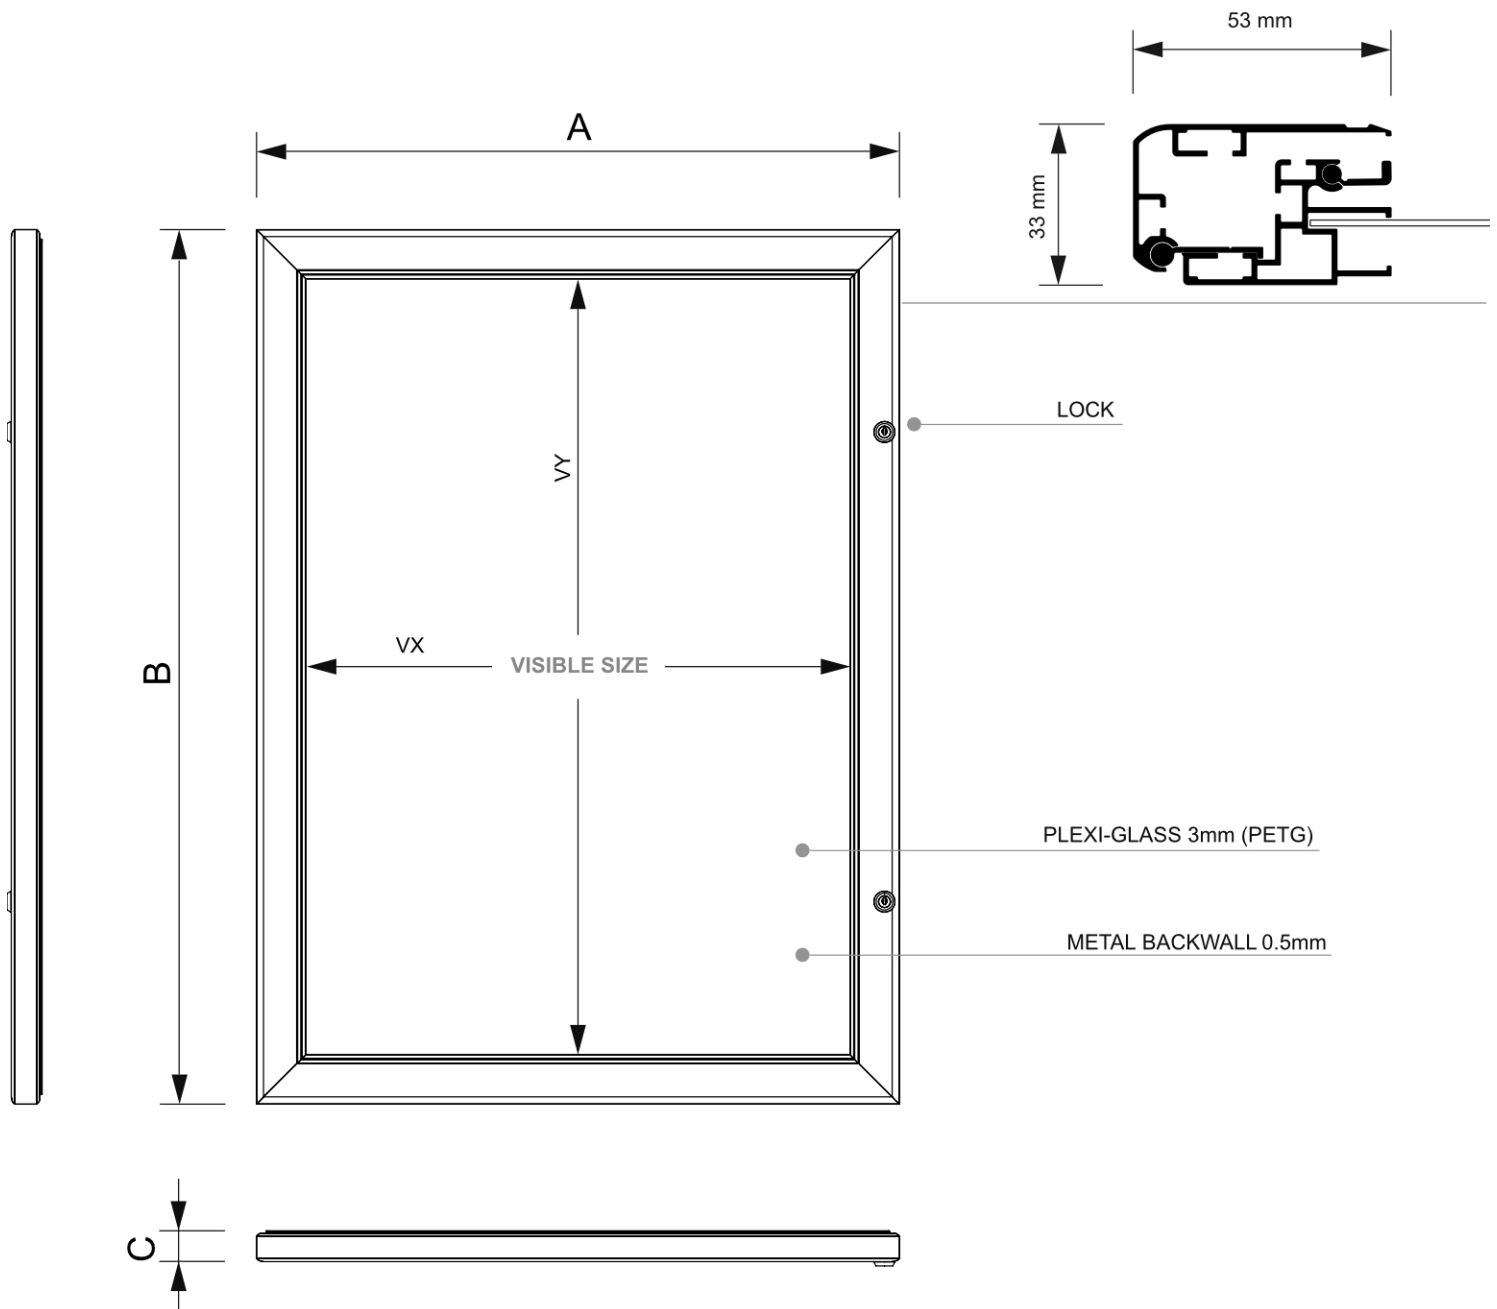

PRODUKT ARKUSZ

Zewnętrzna zamykana gablota Alpha 18 x A4

SCA18xA4

- Do użytku na zewnątrz w pomieszczeniach
- Z białą magnetyczną ścianką tylną
- Głębokość wewnętrzna 12 mm
- Bezpieczne drzwi z tworzywa PETG o grubości 3 mm

PRODUKT ARKUSZ

Zewnętrzna zamykana gabłota Alpha 18 x A4

SCA18xA4

PRODUKT ARKUSZ

Zewnętrzna zamykana gabłota Alpha 18 x A4

SCA18xA4

PODSTAWOWE INFORMACJE

| SKU | Sizes (mm) (A x B x C) | Format (mm) | Widoczny rozmiar (mm) (VXxVY) | Rozstaw otworów (mm) (XxY) |
|----------|---------------------------|-------------|----------------------------------|-------------------------------|
| SCA18xA4 | 1409 x 1025 x 33 | 18 x A4 | 1303 x 919 mm | 1300 x 986 mm |

| Orientacja | Weight (kg) |
|------------|-------------|
| Poziomy | 15,11 |

INFORMACJE O OPAKOWANIU

| Pakowanie 1 (mm) | Pakowanie 2 (mm) | Pakowanie 3 (mm) |
|---------------------|---------------------|---------------------|
| 1050 x 1450 x 65 | - | - |